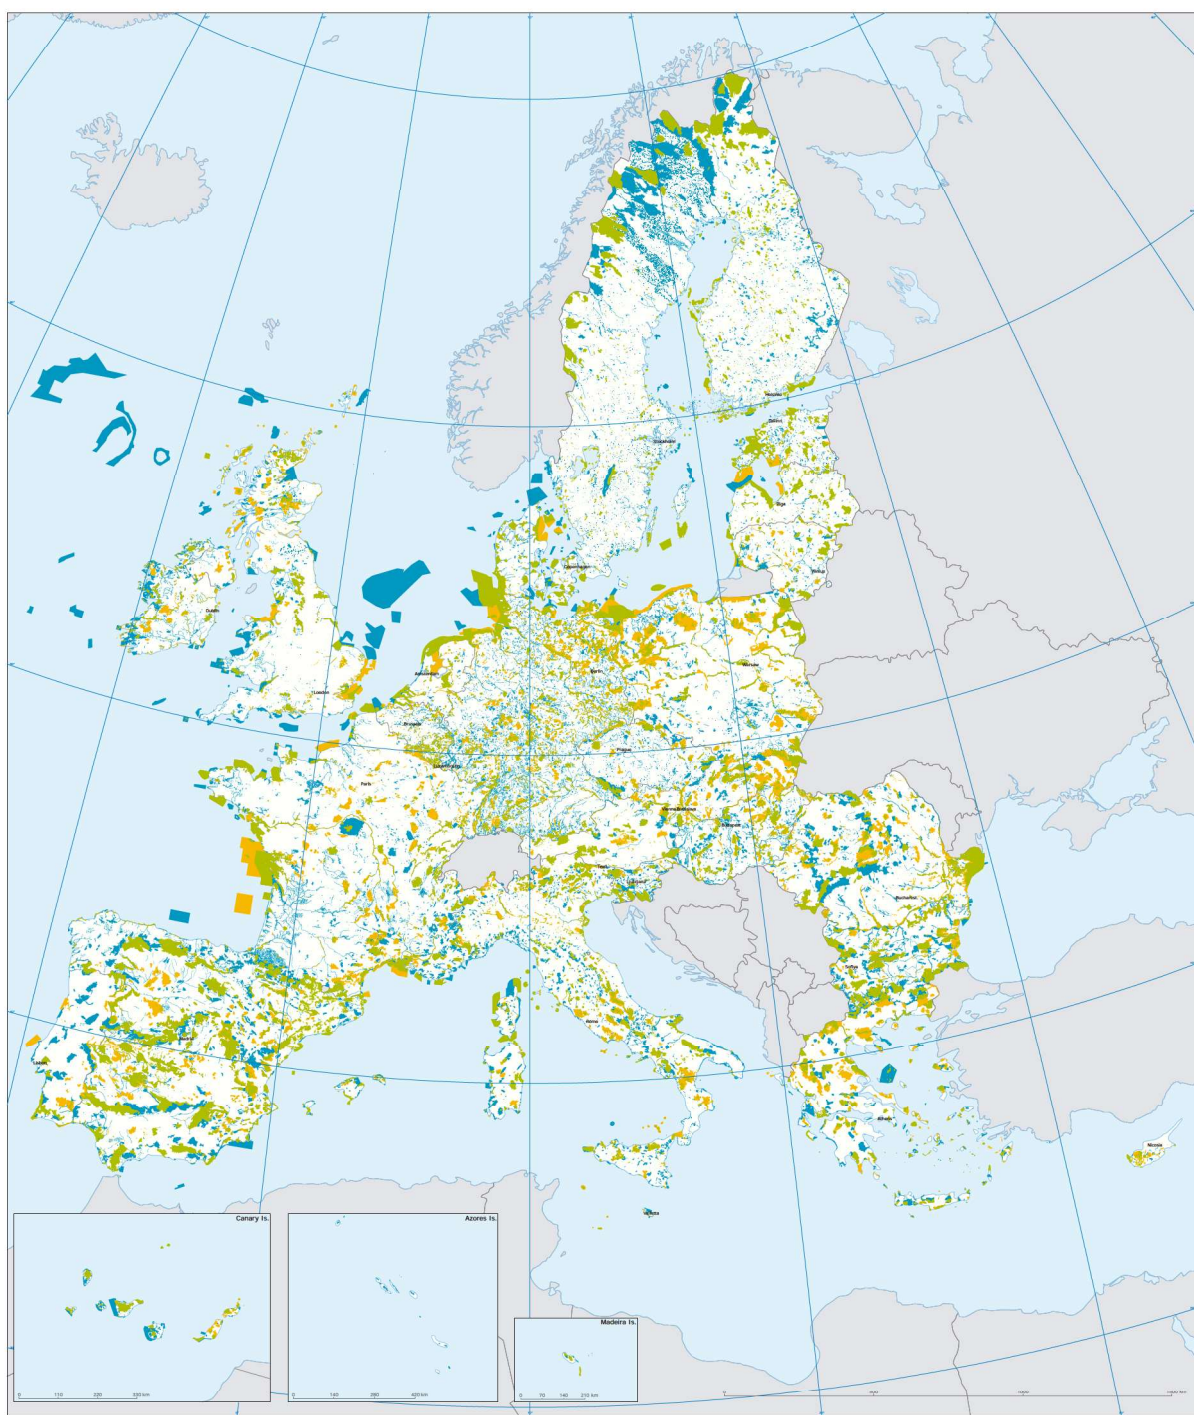

# Natura 2000

## una red europea para conservar nuestro patrimonio común

Natura 2000 es la red europea de espacios protegidos, un esfuerzo compartido para la **conservación de la biodiversidad** y la puesta en valor de nuestra riqueza natural común.

Natura 2000 está formada por dos tipos de espacios: las Zonas de Especial Protección para las Aves (**ZEPA**) y los Lugares de Importancia Comunitaria (**LIC**), que pasan a denominarse Zonas de Especial Conservación (**ZEC**) cuando se aprueba su Plan de Gestión.

Esto se debe a que Natura 2000 se ha conformado a través de dos diferentes Directivas de la Unión Europea: la Directiva Aves y la Directiva Hábitats.

Hay más de 25000 espacios incluidos en Natura 2000 en toda Europa, el 17,5% de su superficie total.